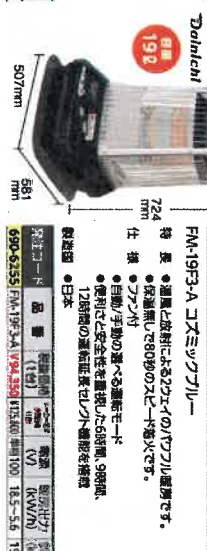

●冬の現場作業を応援します！ Dainichi X Jackery

今ならダイニチの業務用ヒーターとポータブル電源を
セットで買くと約**10万円お得!!**

1	暖房目安 コタテ 木造 35㎡まで	連続使用時間 大火力時 約6時間 小火力時 約11時間
2	暖房目安 コタテ 木造 65㎡まで	連続使用時間 大火力時 約4時間 小火力時 約8時間

1	発売コード セット品番 FM10F3AE2000DSET 707-7992
2	発売コード セット品番 FM19F3AE2000DSET 707-7993

災害時にも
電源が無い場所でも

暖房目安 コタテ 木造 25㎡まで	連続使用時間 大火力時 約7時間 小火力時 約16時間

コタテヒーター + ジャケリポータブル電源セット 発売コード 707-7991
セット品番 FM72NDX1WJE2000DSET

詳しくは裏面をご覧ください。》

3月末受注分まで台数限定 (無くなり次第終了)

キヤンペーン品
Dainichi

FM-10F3-A 暖房目安 コタテ 木造 35㎡まで	連続使用時間 大火力時 約6時間 小火力時 約11時間
FM-19F3-A 暖房目安 コタテ 木造 65㎡まで	連続使用時間 大火力時 約4時間 小火力時 約8時間

暖房目安 コタテ 木造 25㎡まで	連続使用時間 大火力時 約7時間 小火力時 約16時間

セット価格 304,850円

単品での購入より
198,000円 (税別)

単品での購入より
106,850円 (税別)

セット価格 312,350円

単品での購入より
208,000円 (税別)

単品での購入より
104,350円 (税別)

セット価格 287,825円

単品での購入より
168,000円 (税別)

単品での購入より
119,825円 (税別)

●ご活用いただけるには、必ず「Dainichi」の電源を充電してから、本機と接続して使用する必要があります。Dainichiの電源は、充電が完了した状態で、必ず「Dainichi」の電源を充電してから、本機と接続して使用する必要があります。

単品 FM-10F3-A コスミックケル
業務用石油ストーブ「ケル」(ケル付)

単品 FM-72NDX1-W ケル付
業務用石油ストーブ「ケル」(ケル付)

単品 FM-19F3-A コスミックケル
業務用石油ストーブ「ケル」(ケル付)

(有)ハギクラ 417-0001 富士市今泉533-1 TEL0545-52-0433