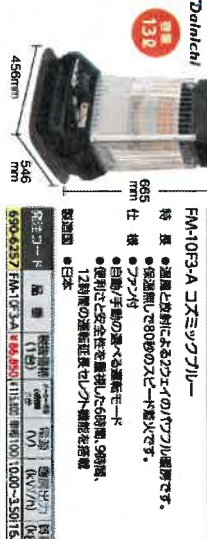

●冬の現場作業を応援します！ Dainichi X Jackery

今ならダイニチの業務用ヒーターとポータブル電源を
セットで買くと約**10万円お得!!**

1	暖房目安 コタテ 木造 35㎡まで	連続使用時間 大火力時 約6時間 小火力時 約11時間
2	暖房目安 コタテ 木造 65㎡まで	連続使用時間 大火力時 約4時間 小火力時 約8時間

1	発売コード セット品番 FM10F3AE2000DSET 707-7992
2	発売コード セット品番 FM19F3AE2000DSET 707-7993

災害時にも
電源が無い場所でも

暖房目安 コタテ 木造 25㎡まで	連続使用時間 大火力時 約7時間 小火力時 約16時間

コタテヒーター + ジャケリポータブル電源セット 発売コード 707-7991
セット品番 FM72NDX1WJE2000DSET

詳しくは裏面をご覧ください。》

3月末受注分まで台数限定 (無くなり次第終了)

キヤンペーン品
Dainichi

FM-10F3-A 暖房目安 コタテ 木造 35㎡まで	連続使用時間 大火力時 約6時間 小火力時 約11時間
FM-19F3-A 暖房目安 コタテ 木造 65㎡まで	連続使用時間 大火力時 約4時間 小火力時 約8時間

暖房目安 コタテ 木造 25㎡まで	連続使用時間 大火力時 約7時間 小火力時 約16時間

セット価格 304,850円

単品での購入より
198,000円 (税別)

単品での購入より
106,850円 (税別)

セット価格 312,350円

単品での購入より
208,000円 (税別)

単品での購入より
104,350円 (税別)

セット価格 287,825円

単品での購入より
168,000円 (税別)

単品での購入より
119,825円 (税別)

●ご活用いただけるには、必ず「Dainichi」の電源を充電してから、本機と接続して使用する必要があります。Dainichiの電源は、充電が完了した状態で、必ず「Dainichi」の電源を充電してから、本機と接続して使用する必要があります。

単品 FM-10F3-A コスミックケル
業務用石油ストーブ「ケル」(ケル付)

単品 FM-72NDX1-W ケル付
業務用石油ストーブ「ケル」(ケル付)

単品 FM-19F3-A コスミックケル
業務用石油ストーブ「ケル」(ケル付)

(有)ハギクラ 417-0001 富士市今泉533-1 TEL0545-52-0433