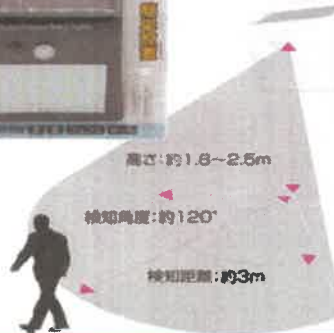

今月のおすすめ
ハギワラスタッフの
おすすめ3選！