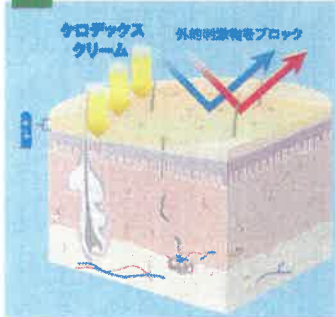

# 今月の PICK UP

ハギワラ通信

つきイチ

2024年1月号

「つきイチ」とは  
ハギワラで取り扱っている  
オススメ商品を月に1度  
皆様にお届けする瓦版です

## お仕事前に塗って保護するバリアクリーム

業務用・皮膚保護クリーム KERODEX【医薬部外品】  
ケロデックス クリーム 100g チューブタイプ

ケロデックスクリームは、業務用の肌荒れ防止クリームで、一般的なハンドクリームの【保湿】とは違い、石けんで洗っても落ちない【保護クリーム(バリアクリーム)】です。

お客様からの  
声

「良くのびてべたつかないから気に入ってます」  
「長時間持続するのがうれしい」  
「業務用なんだけど普段使っています」