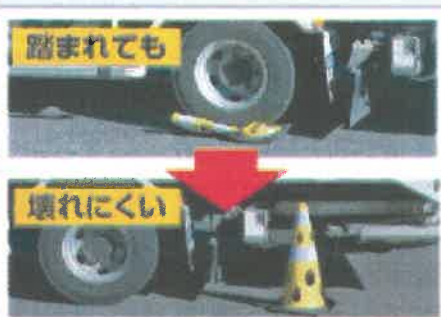

# 災害、テロ対策に強い! 穴あきコーン

特許  
取得済み

TV取材を受けました!  
TBS系列 応援!日本経済  
**がちりマンデー!!**  
~日曜に勉強!月曜から実践!~

風速24.7m/s

**風に強い!**  
穴により風の抵抗を軽減

踏まれても

壊れにくい

**壊れにくい!**  
PVCだから耐久性抜群

流されにくい!

**水害に強い!**  
穴により水の抵抗を軽減

**テロ対策に!**  
中の確認が簡単

※本体部の構造はイメージです

**SDGsに貢献!**  
プラスチック材料を削減

商品の特長を  
動画で詳しく▶

※このコーンには  
穴あきコーン  
は入らない  
と書いてある

**水害に強い!**